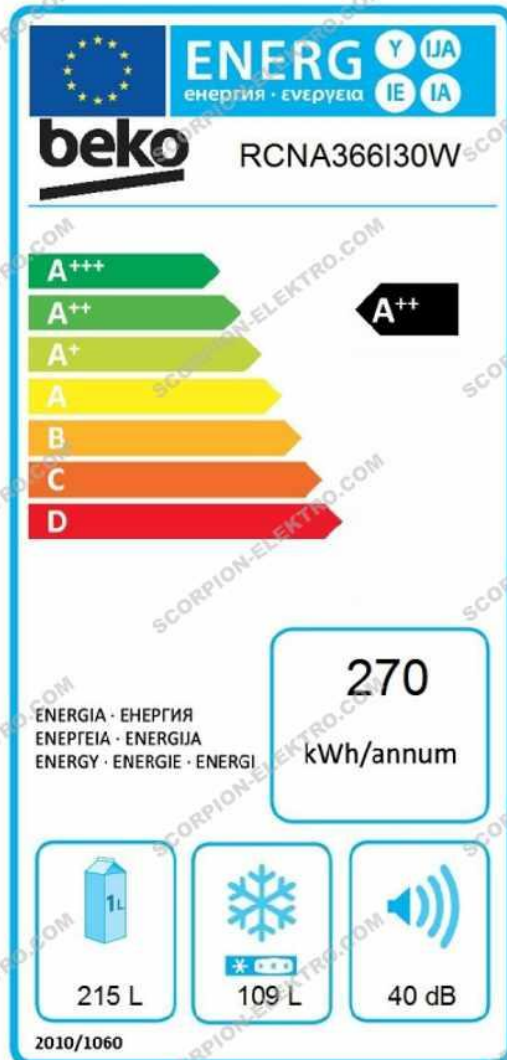

# beko

2010/1060